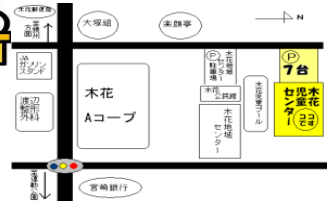

2023年
1・2月号

きばなじどうセンターだより

木花児童センター
宮崎市大字熊野635
TEL 58-1656

あけましておめでとうございます。みなさん楽しいお正月を過ごしましたか？今年もいろいろなことをいっぱい計画してワクワクする一年にしましょう。みんなで遊びに来てください。

* 1月から閉館時間が5時半になります。

1月の行事

行事は、直接児童センターで申し込んでね(電話予約可)

日	月	火	水	木	金	土
1 休館	2	3	4	5	6	7
8	9 成人の日	10 運動あそび 10時45分～	11 卓球クラブ ごこ4じ～	12 絵本とリズムの広場 10時45分～	13 かるた遊び 10時45分～	14 ひむかかるた大会 ごこ1時30分～
15	16	17 運動あそび 10時45分～	18 卓球クラブ ごこ4じ～	19 歯磨き指導 10時45分～	20 親子リトミック 10時45分～	21 防災食を学ぼう ごこ1時30分～
22 児童館交流 卓球大会	23 夜間開館 中高生のみ	24 運動あそび 10時45分～	25	26 ママカフェ 10時45分～	27 凧あげ遊び 10時45分～	28
29	30	31 運動あそび 10時45分～	親子講座 *歯磨き指導 宮崎市健康保健課の歯科衛生士さんが来てくれます。			